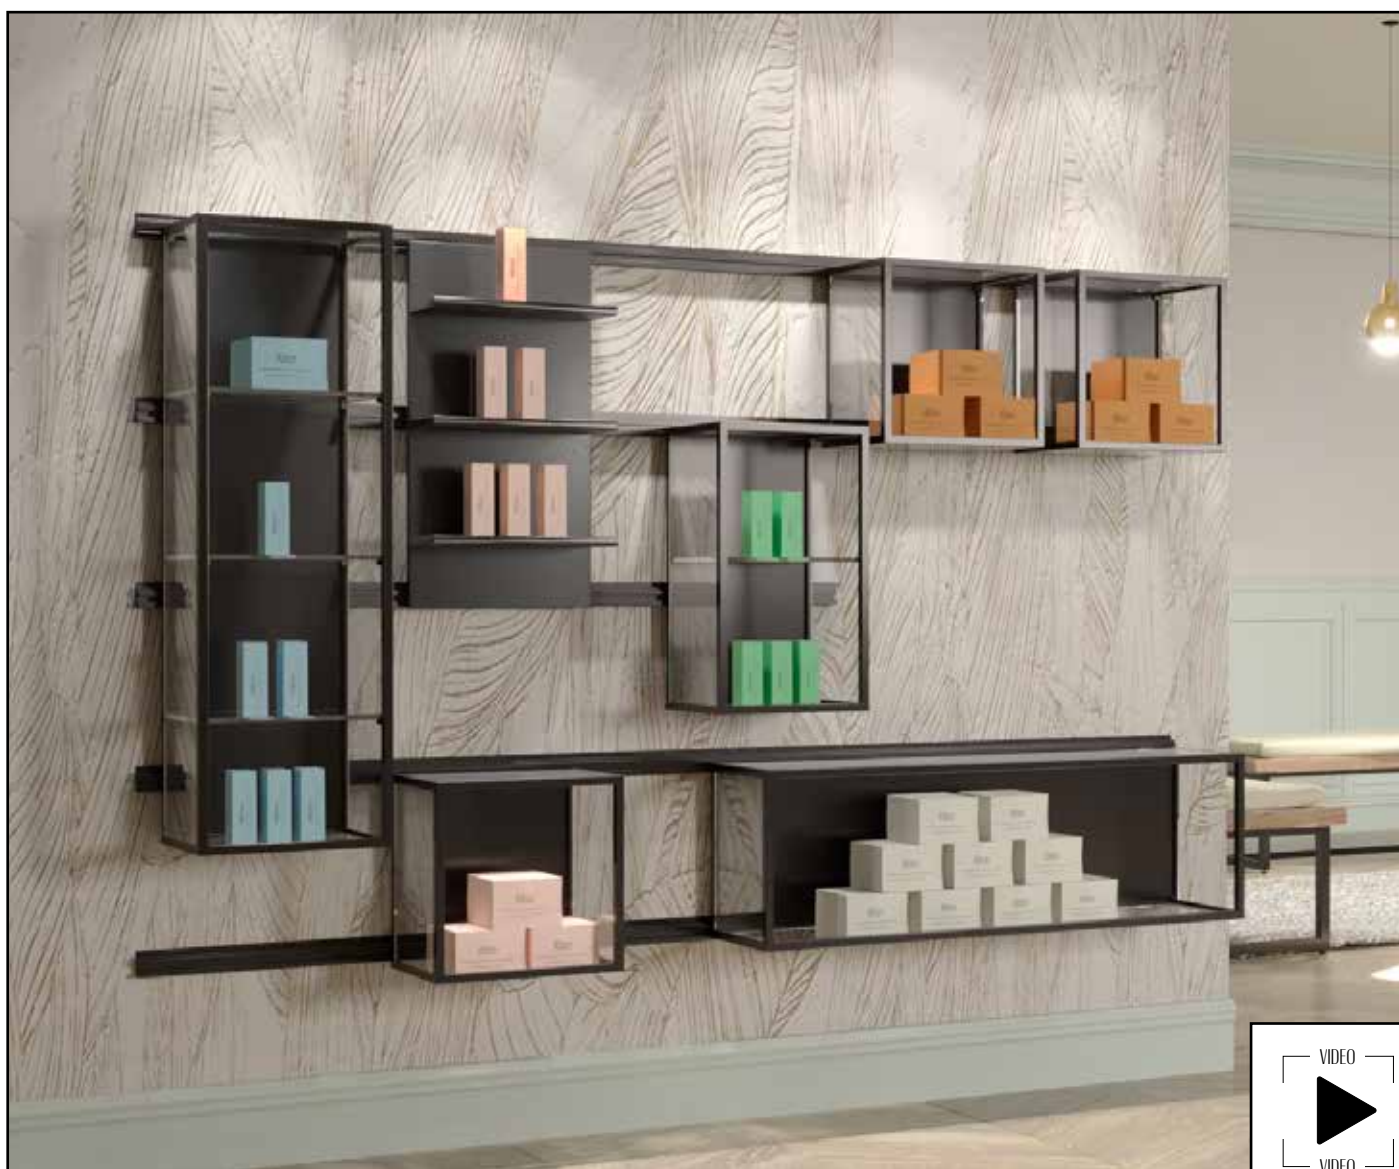

Inventare con Kihon

Kihon: il futuro del design per saloni di bellezza. Un concept rivoluzionario che bilancia estetica, funzionalità e sostenibilità, rispondendo alle esigenze del mercato odierno e del domani.