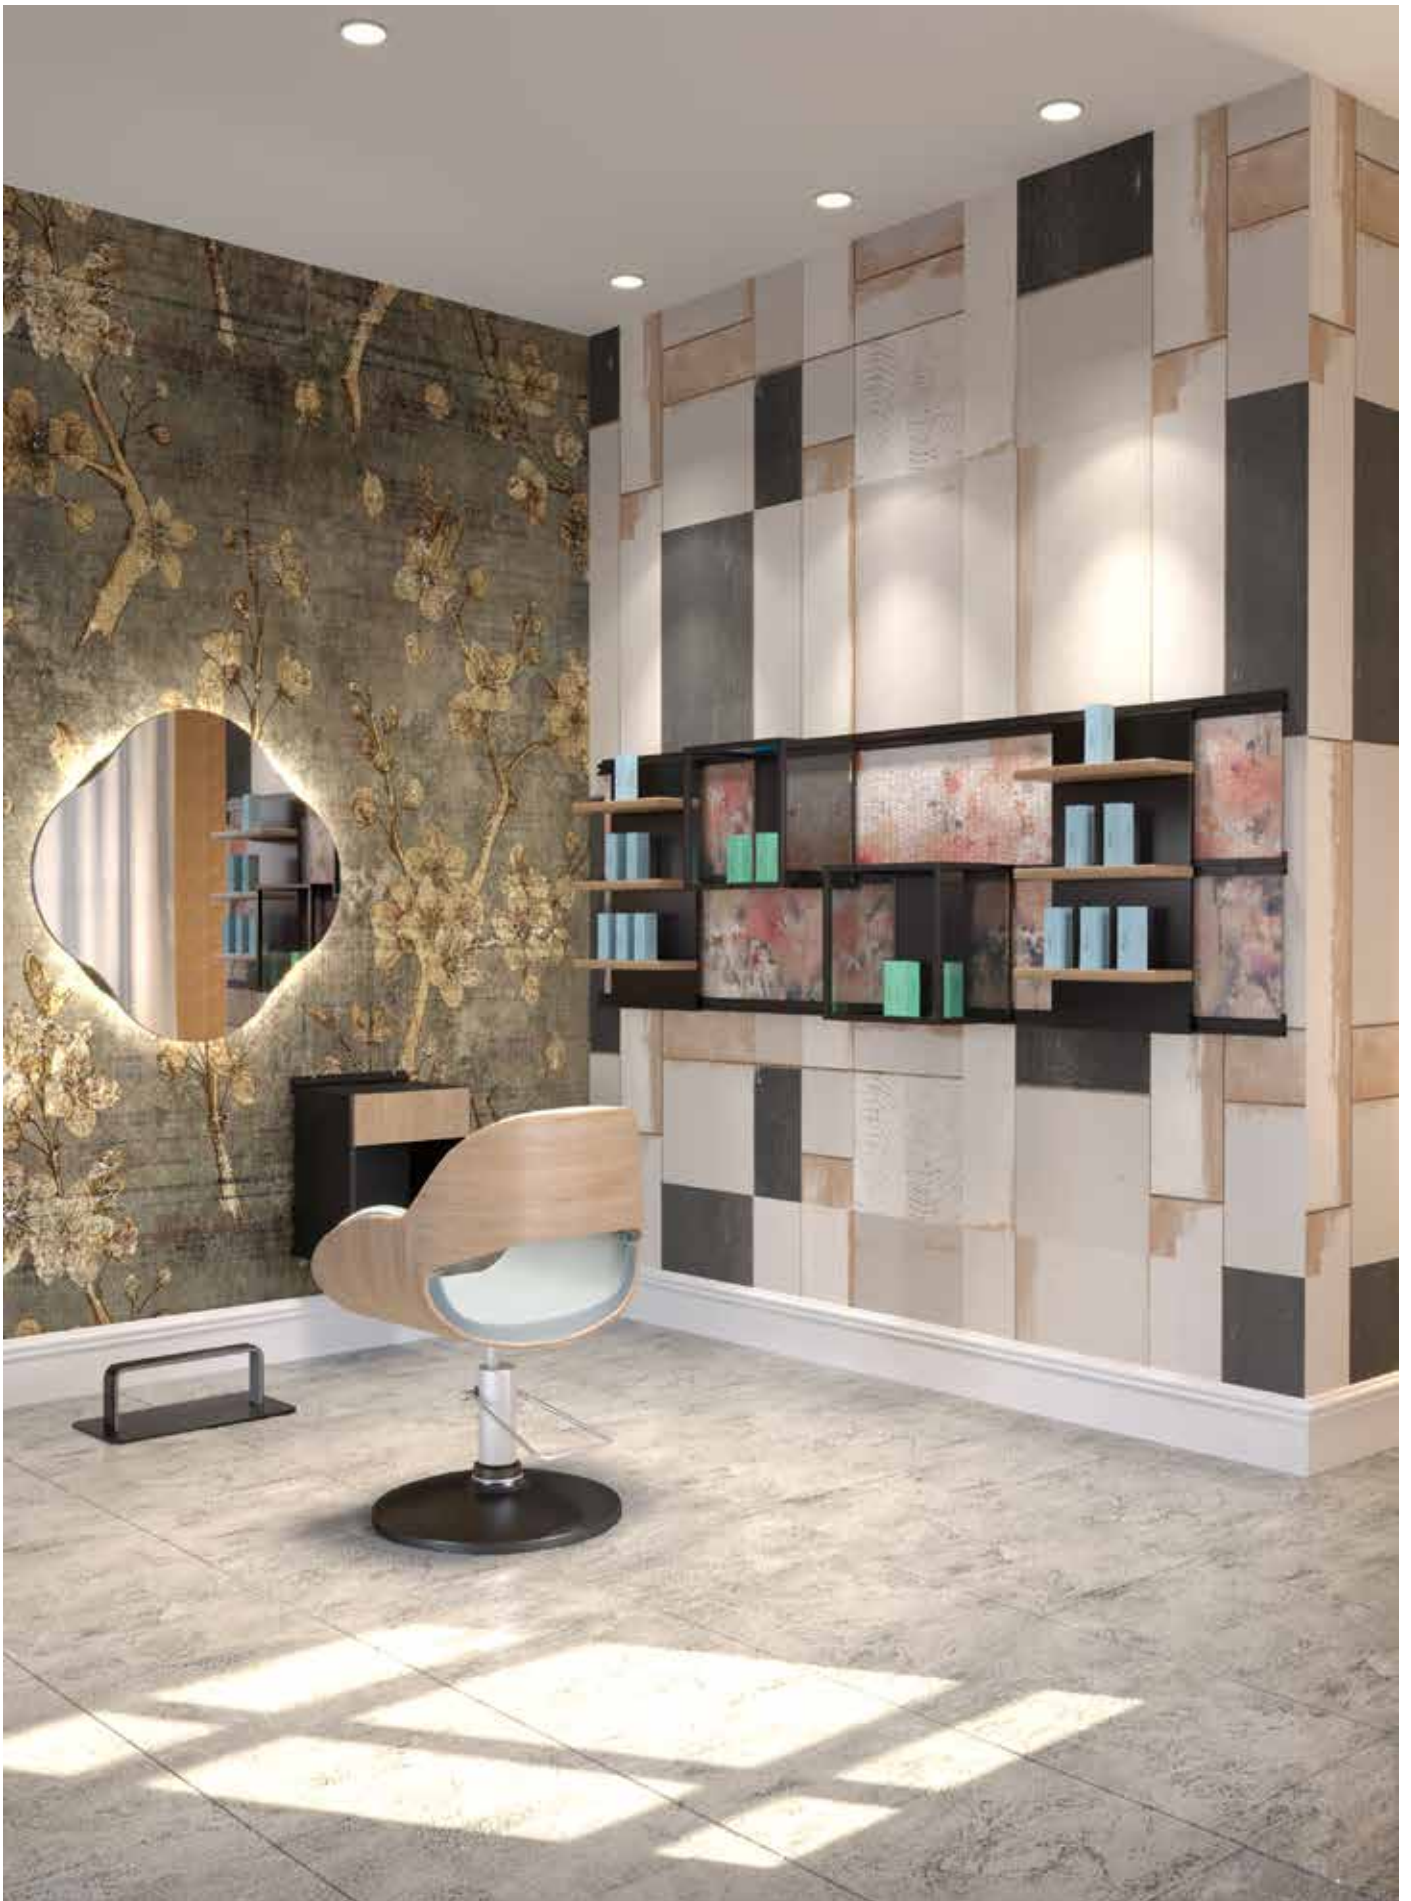

h 120 x w 35 x d 40 cm

€ 608,00

wall glass 04
porta oggetti in vetro
con telaio in ferro

h 35 x w 120 x d 40 cm

€ 608,00

Wall Fix

Il sistema Steel Fix è formato da un numero ridotto di componenti in grado di dare vita ad infinite soluzioni. Telaio e Crossbar sono gli elementi portanti sui quali si basa questa linea di specchiere, personalizzabili e componibili grazie ai diversi alloggiamenti presenti sul telaio e all'ampia gamma di accessori compatibili. Con questa tipologia di struttura si possono realizzare arredi a parete o autoportanti.