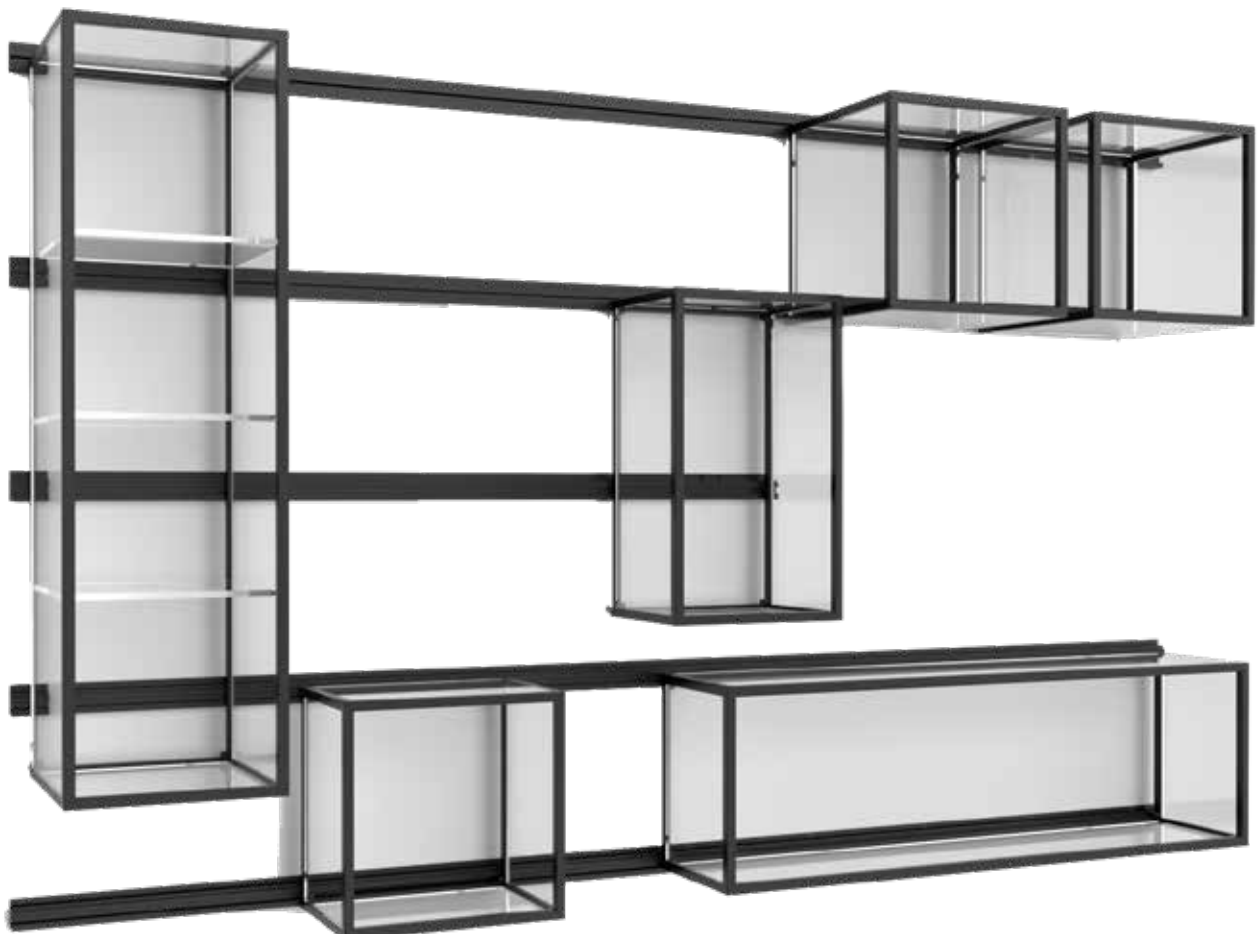

Wall Fix è un pratico sistema di fissaggio a parete che permette il posizionamento di specchi e accessori con un metodo pratico e salva spazio. Gli arredi possono essere collocati, mossi e ricollocati in base alle esigenze del salone sfruttando la lunghezza dei pratici “binari”, fissati a parete.

Wall Fix

Articolo

Descrizione / Prezzo

Dimensioni

Personalizzazioni

wall mirror 01
specchio quadrato

€ 350,00

h 104 x w 70 cm
h 150 x w 70 cm

wall mirror 02
specchio stondato

€ 360,00

h 104 x w 90 cm

wall mirror 03
specchio sagomato

€ 390,00

h 104 x w 90 cm

wall support L 01
mensola in laminato
o in varie tipologie
di legno

€ 140,00 in nobilitato
€ 288,00 in legno

h 120 x w 35 x d 40 cm

€ 608,00

wall glass 04
porta oggetti in vetro
con telaio in ferro

h 35 x w 120 x d 40 cm

€ 608,00

Wall Fix

Il sistema Steel Fix è formato da un numero ridotto di componenti in grado di dare vita ad infinite soluzioni. Telaio e Crossbar sono gli elementi portanti sui quali si basa questa linea di specchiere, personalizzabili e componibili grazie ai diversi alloggiamenti presenti sul telaio e all'ampia gamma di accessori compatibili. Con questa tipologia di struttura si possono realizzare arredi a parete o autoportanti.